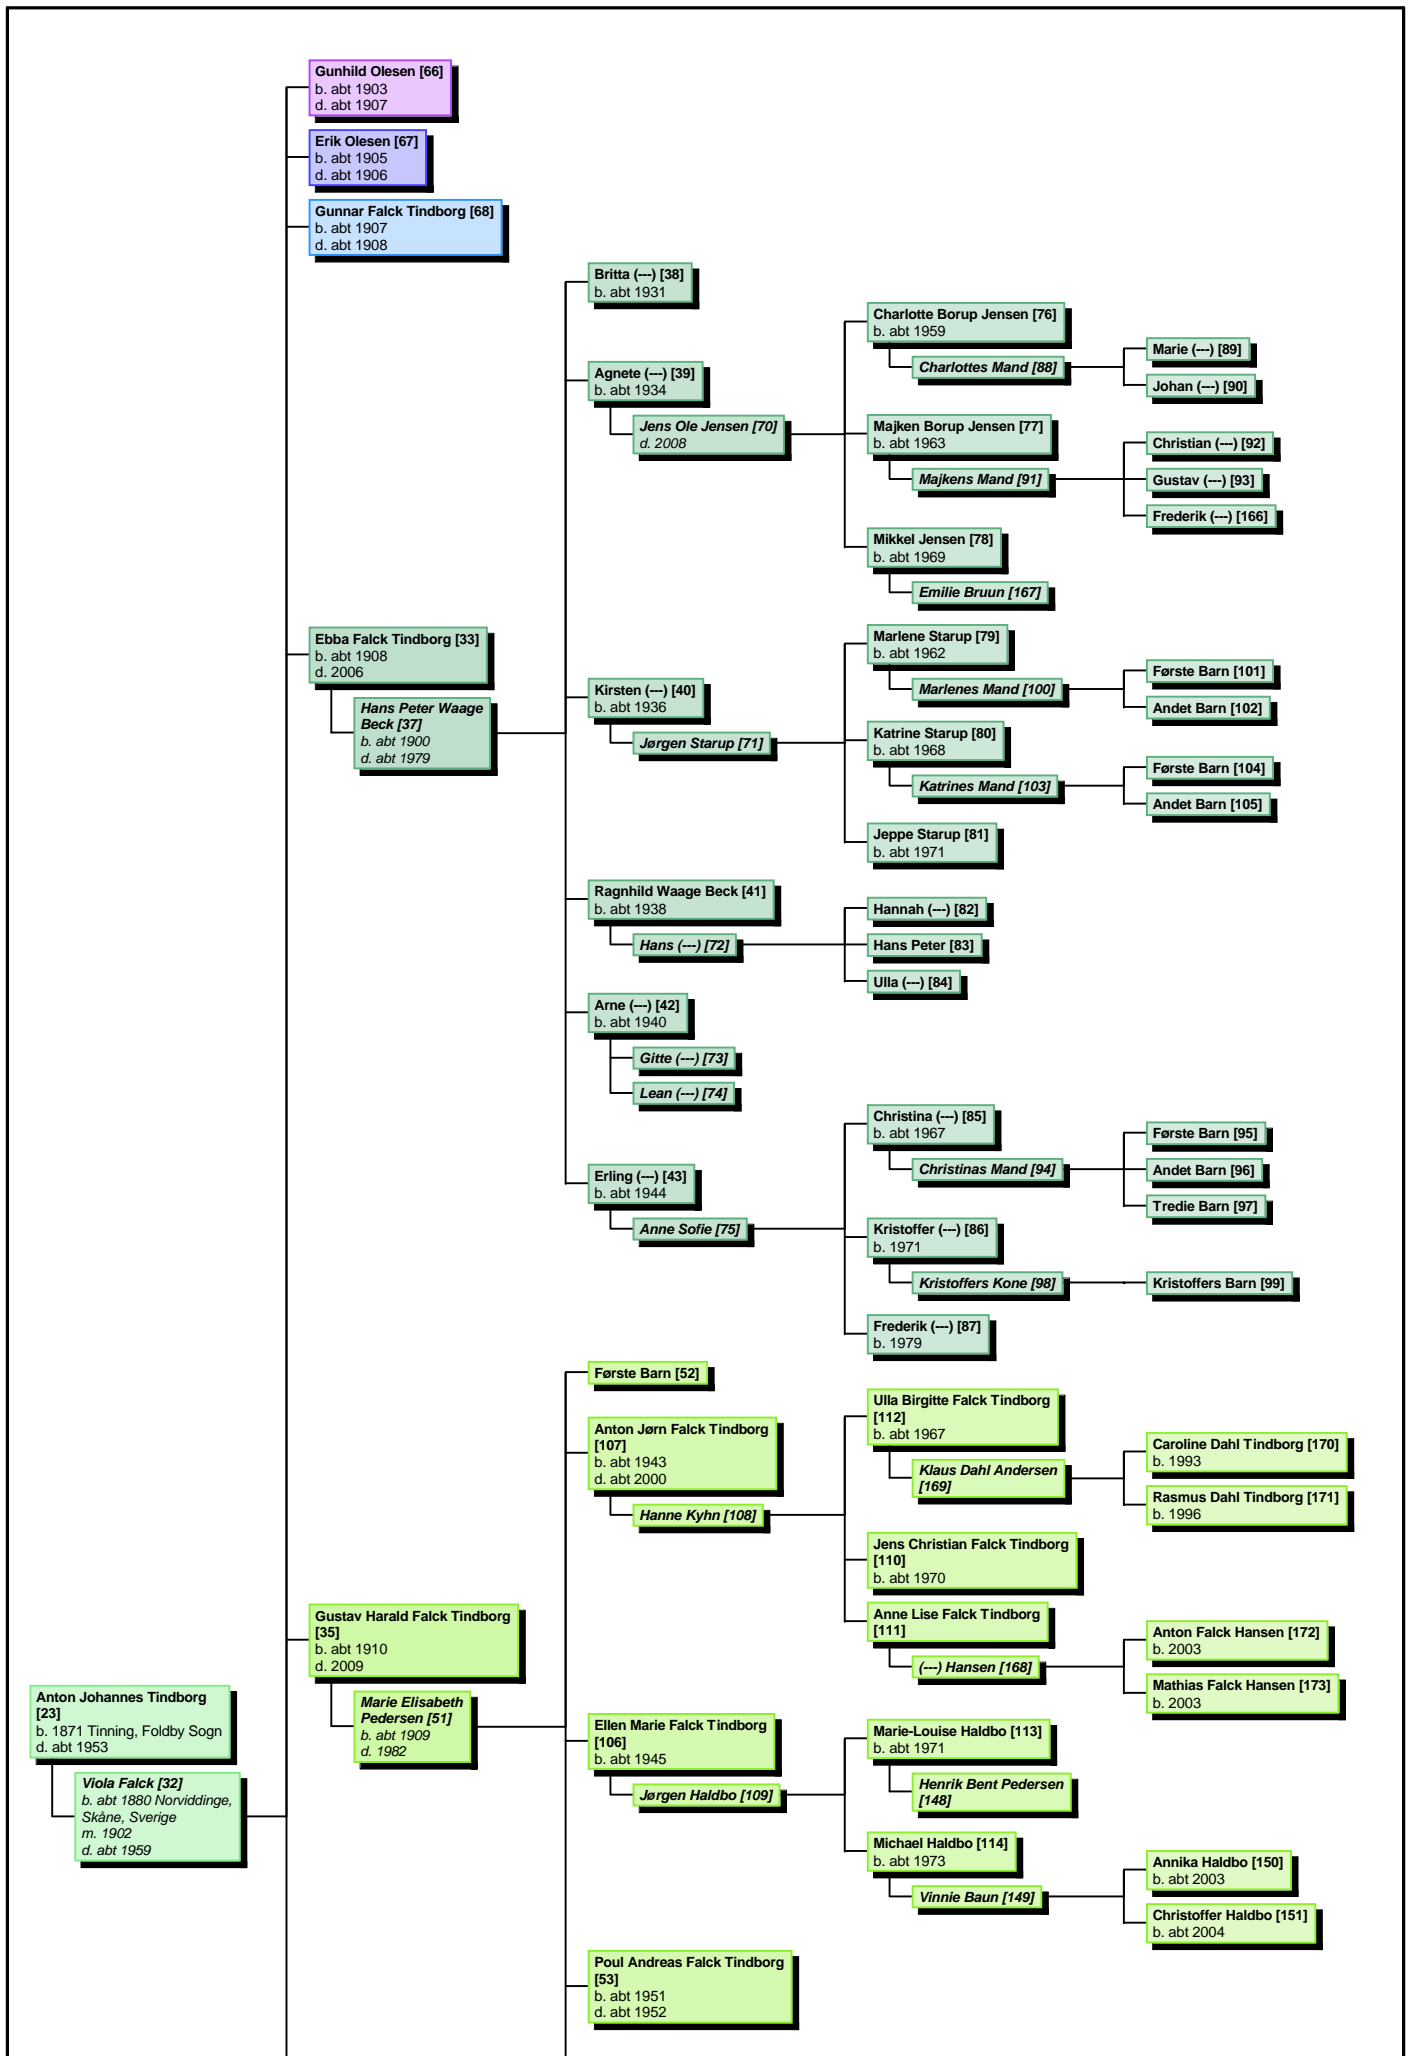

110. Efterslægtstavle for Anton Johannes Tindborg, født Olesen, 1871-1953 5G

(60%)