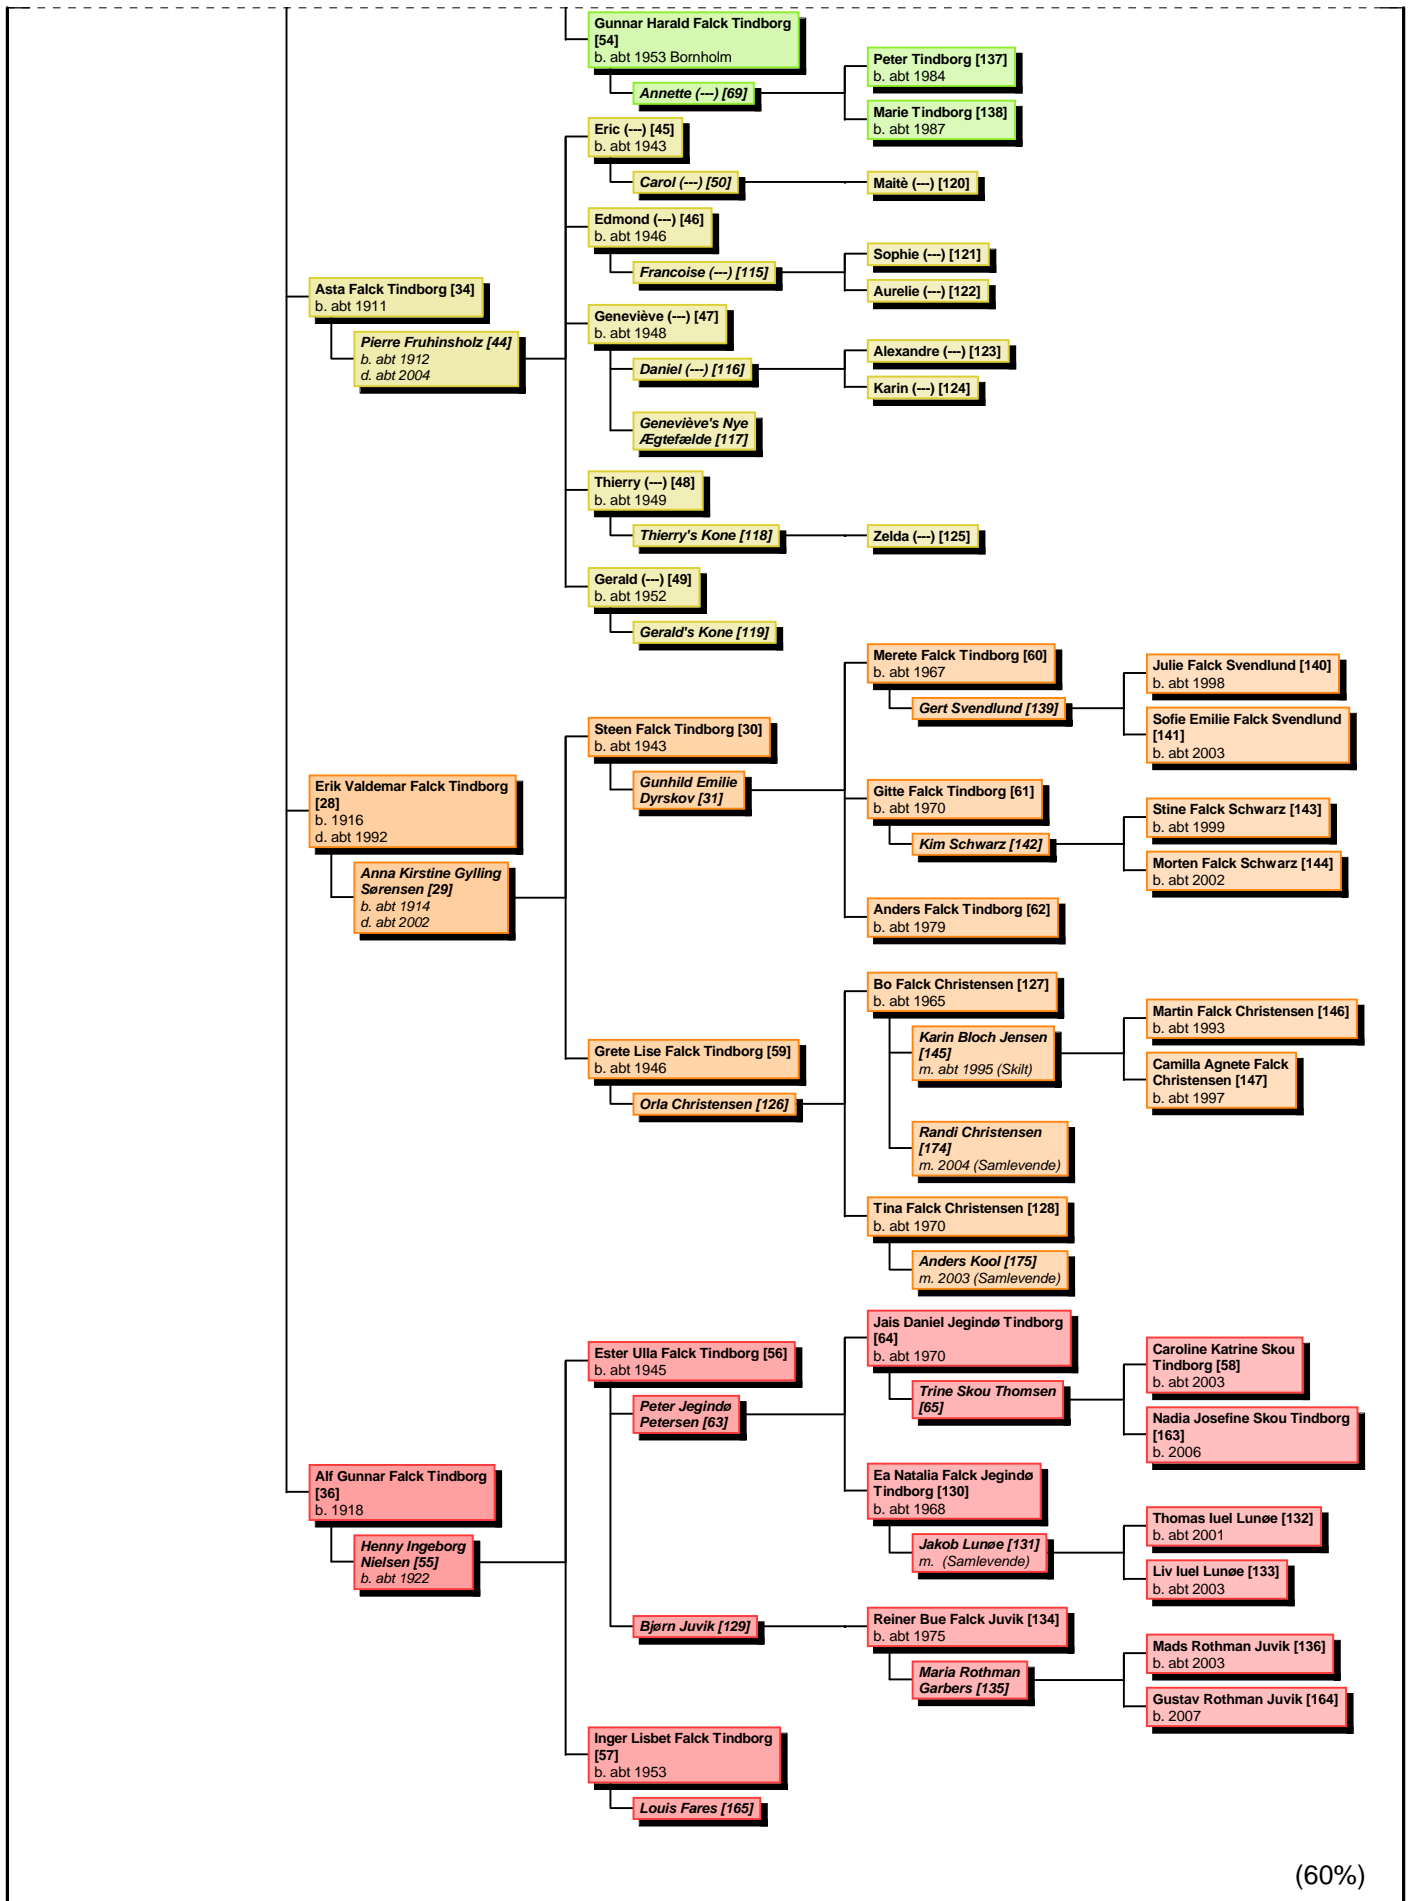

110. Efterslægtstavle for Anton Johannes Tindborg, født Olesen, 1871-1953 5G

(60%)